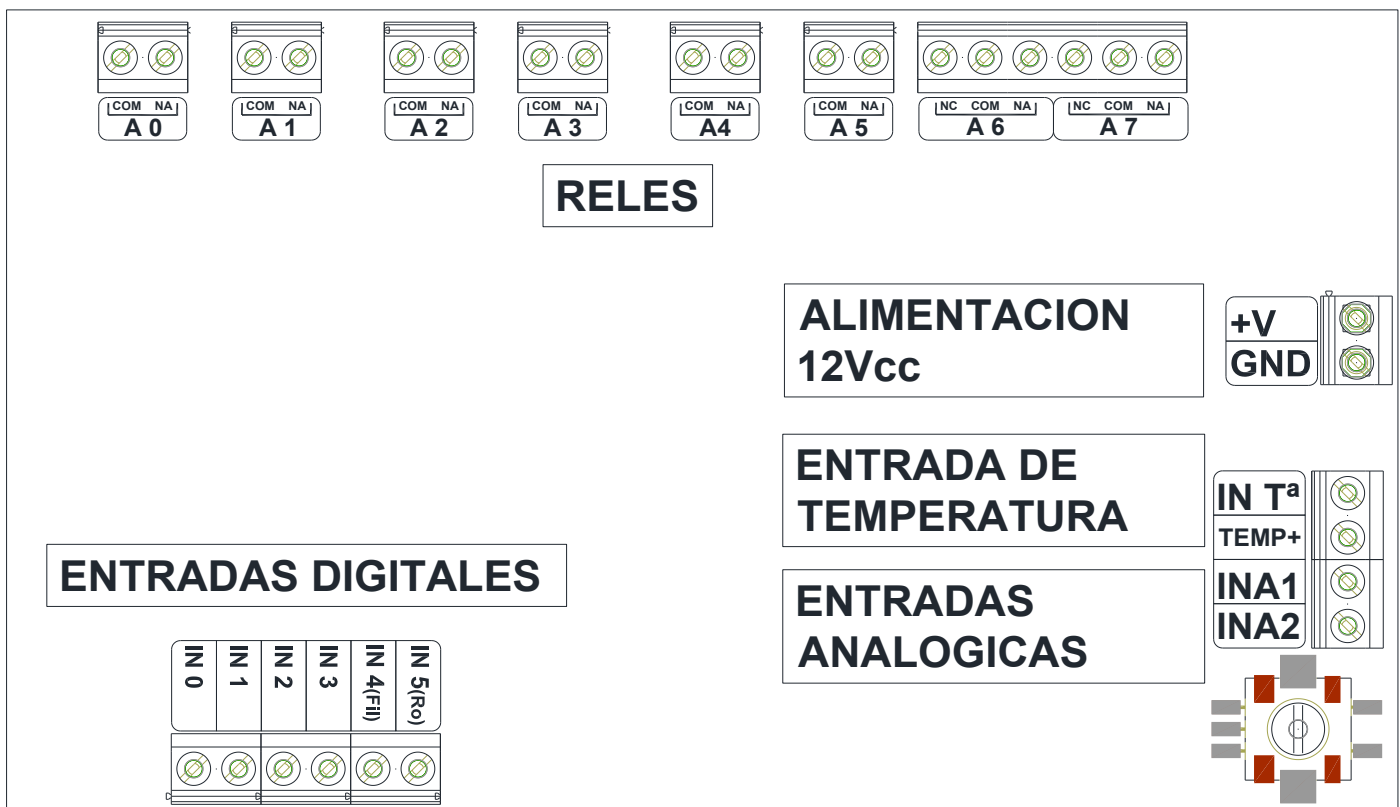

TERMINALES DE CONEXIÓN HEIMDALL 85

- ◇ FUENTE DE ALIMENTACION INCLUIDA: 230Vac
- ◇ ENTRADAS DIGITALES: 0 - 12Vcc
- ◇ ENTRADAS ANALOGICAS: 4-20mA